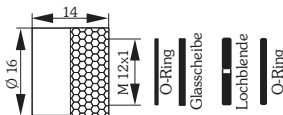

Zubehör Einweglichtschraken

Serie 12+13+14+100, SLENDER

S 34 (4polig)

Bauform, M8x1 schraubbar, gerade Ausführung

4polig

Leitungslänge

S34/5m

1.113 456

5 Meter

S34/15m

1.113 457

15 Meter

BL 12

Blendenvorsätze für M12x1 Gewinderohr, Messing vernickelt, Glasabschluss

BL1-12G

1.113 019

Blende Ø 1 mm

BL2-12G

1.113 198

Blende Ø 2 mm

BL1x3-12G

1.113 518

Blende 1x3 mm